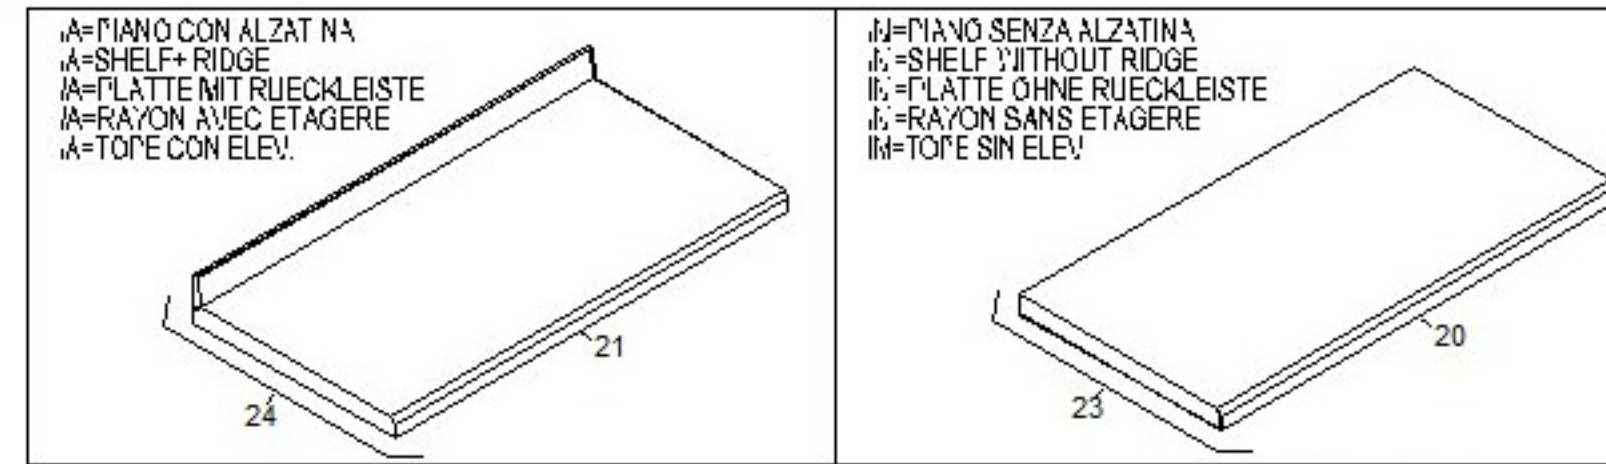

ANGELO PO - BASE REFRIGERATA 530 lt, prof.70 cm, -2/+8°C
6EC13A - 25-07-2006 » 19-05-2010

Modello Typ Model Modelle Modelo

		6MA 6MAA 6MAM 6EA 6EAA 6EAM 6EAB 6EABA 6EABM	6MA2 6MA2A 6MA2M 6EA2 6EA2A 6EA2M	6EA13 6EA13A 6EA13M	6EA11 6EA11A 6EA11M	6MB 6MBA 6MBM 6EB 6EBA 6EBM 6EBB 6EBBA 6EBBM	6MB2 6MB2A 6MB2M 6EB2 6EB2A 6EB2M	6MB4 6MB4A 6MB4M 6EB4 6EB4A 6EB4M	6MB11 6MB11A 6MB11M 6EB11 6EB11A 6EB11M	6EB13 6EB13A 6EB13M	6EB22 6EB22A 6EB22M	6MC 6MCA 6MCM 6EC 6ECA 6ECM 6ECB 6ECBA 6ECBM	6MC2 6MC2A 6MC2M 6EC2 6EC2A 6EC2M	6MC4 6MC4A 6MC4M 6EC4 6EC4A 6EC4M	6MC11 6MC11A 6MC11M 6EC11 6EC11A 6EC11M	6EC13 6EC13A 6EC13M	6EC22 6EC22A 6EC22M
Num.cassetti Schubläd Drawers Tiroirs Gabetas	1/2SUP 1/2INF 1/3 2/3	- - - -	1 1 - -	- 3 - -	- 1 1 -	- - - -	1 1 - -	2 2 - -	- 1 1 -	- 3 - -	- 2 2 -	- - - -	1 1 - -	2 2 - -	- 1 1 -	- 3 - -	- 2 2 -
Porte Türen Doors Portes Puertas	DX SX	1 1	- 1	- 1	- 1	1 2	- 2	- 1	- 2	- 2	- 1	1 3	- 3	- 2	- 3	- 3	- 2